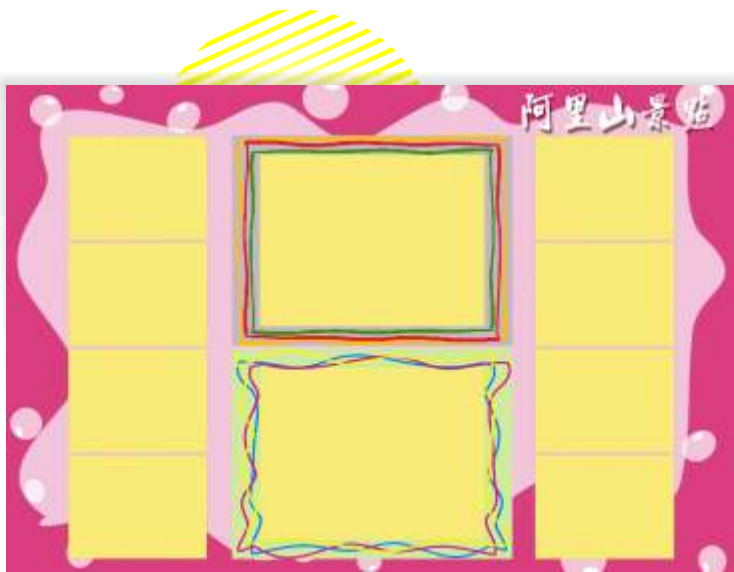

# 美麗景點系列

行程緊湊，無法遊遍所有景點。

阿里山、日月潭、大台北、野柳、淡水，是不是還有地方沒有造訪？

水噹噹大頭貼幫你完成心願，讓您輕輕幾個按鈕，融入美麗的景點之中。

以精緻的列印品質呈現在您家裡的客廳、擺飾上。

機台尺寸：L190cmxW150cmxH187cm

# 滿足您「到此一遊」的需求！！

輸出尺寸：4 \* 6 英吋 (A6)  
輸出材質：高品質相紙或貼紙  
輸出品質：熱昇華連續色階列印，  
最接近真實色彩，  
防水、不易撕毀，永久保存