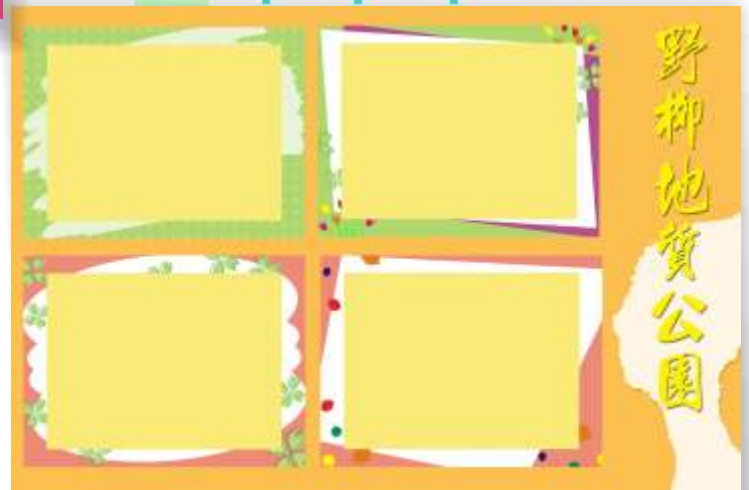

# 美麗景點系列

行程緊湊，無法遊遍所有景點。

阿里山、日月潭、大台北、野柳、淡水，是不是還有地方沒有造訪？

水噹噹大頭貼幫你完成心願，讓您輕輕幾個按鈕，融入美麗的景點之中。

以精緻的列印品質呈現在您家裡的客廳、擺飾上。

機台尺寸：L190cmxW150cmxH187cm

# 滿足您「到此一遊」的需求！！

輸出尺寸：4 \* 6 英吋 (A6)  
輸出材質：高品質相紙或貼紙  
輸出品質：熱昇華連續色階列印，  
最接近真實色彩，  
防水、不易撕毀，永久保存